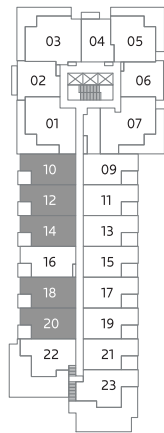

P-E

620 SQ FT
1 BED + DEN

UNIT
310, 312, 314, 318, 320

LOCAL
ON LONSDALE

LEVEL 3