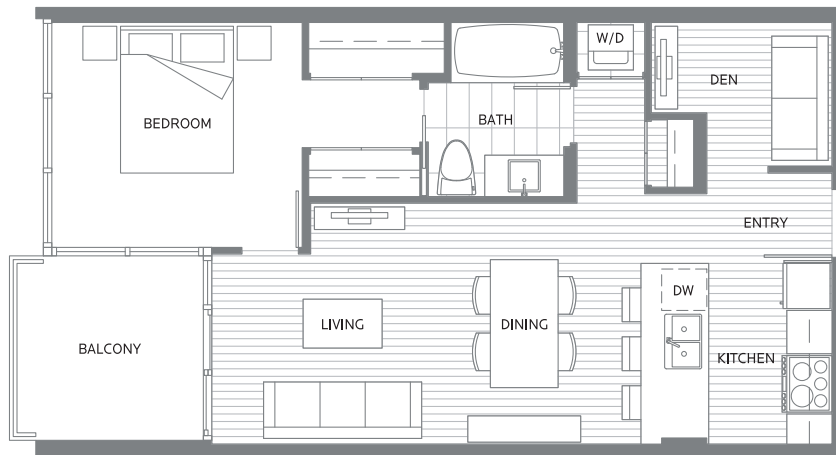

P-E

620 SQ FT
1 BED + DEN

UNIT
310, 312, 314, 318, 320

LOCAL
ON LONSDALE

LEVEL 3