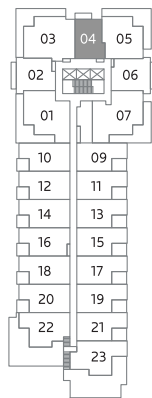

T-F

516 SQ FT
JR 1 BED

UNITS

304, 404, 504, 604, 704, 804, 904, 1004,
1104, 1204, 1404, 1504, 1604, 1704

LOCAL
ON LONSDALE

LEVEL 3

LEVEL 4

LEVEL 5

LEVEL 6

LEVEL 7

LEVELS 8 TO 17