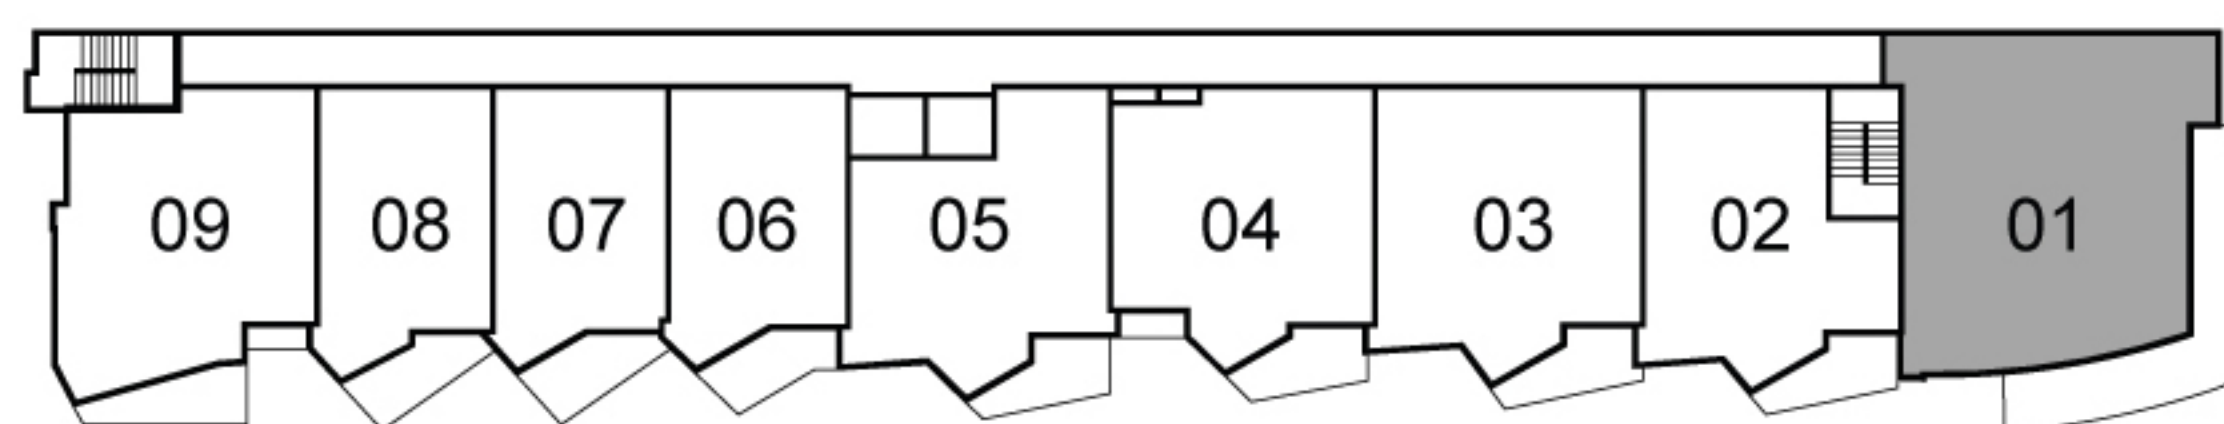

3 BEDROOM + DEN

1,446 sq.ft.+ BALCONY 388 sq.ft. = 1,834 sq.ft.

SUITE 01

LEVEL 2 TO 12