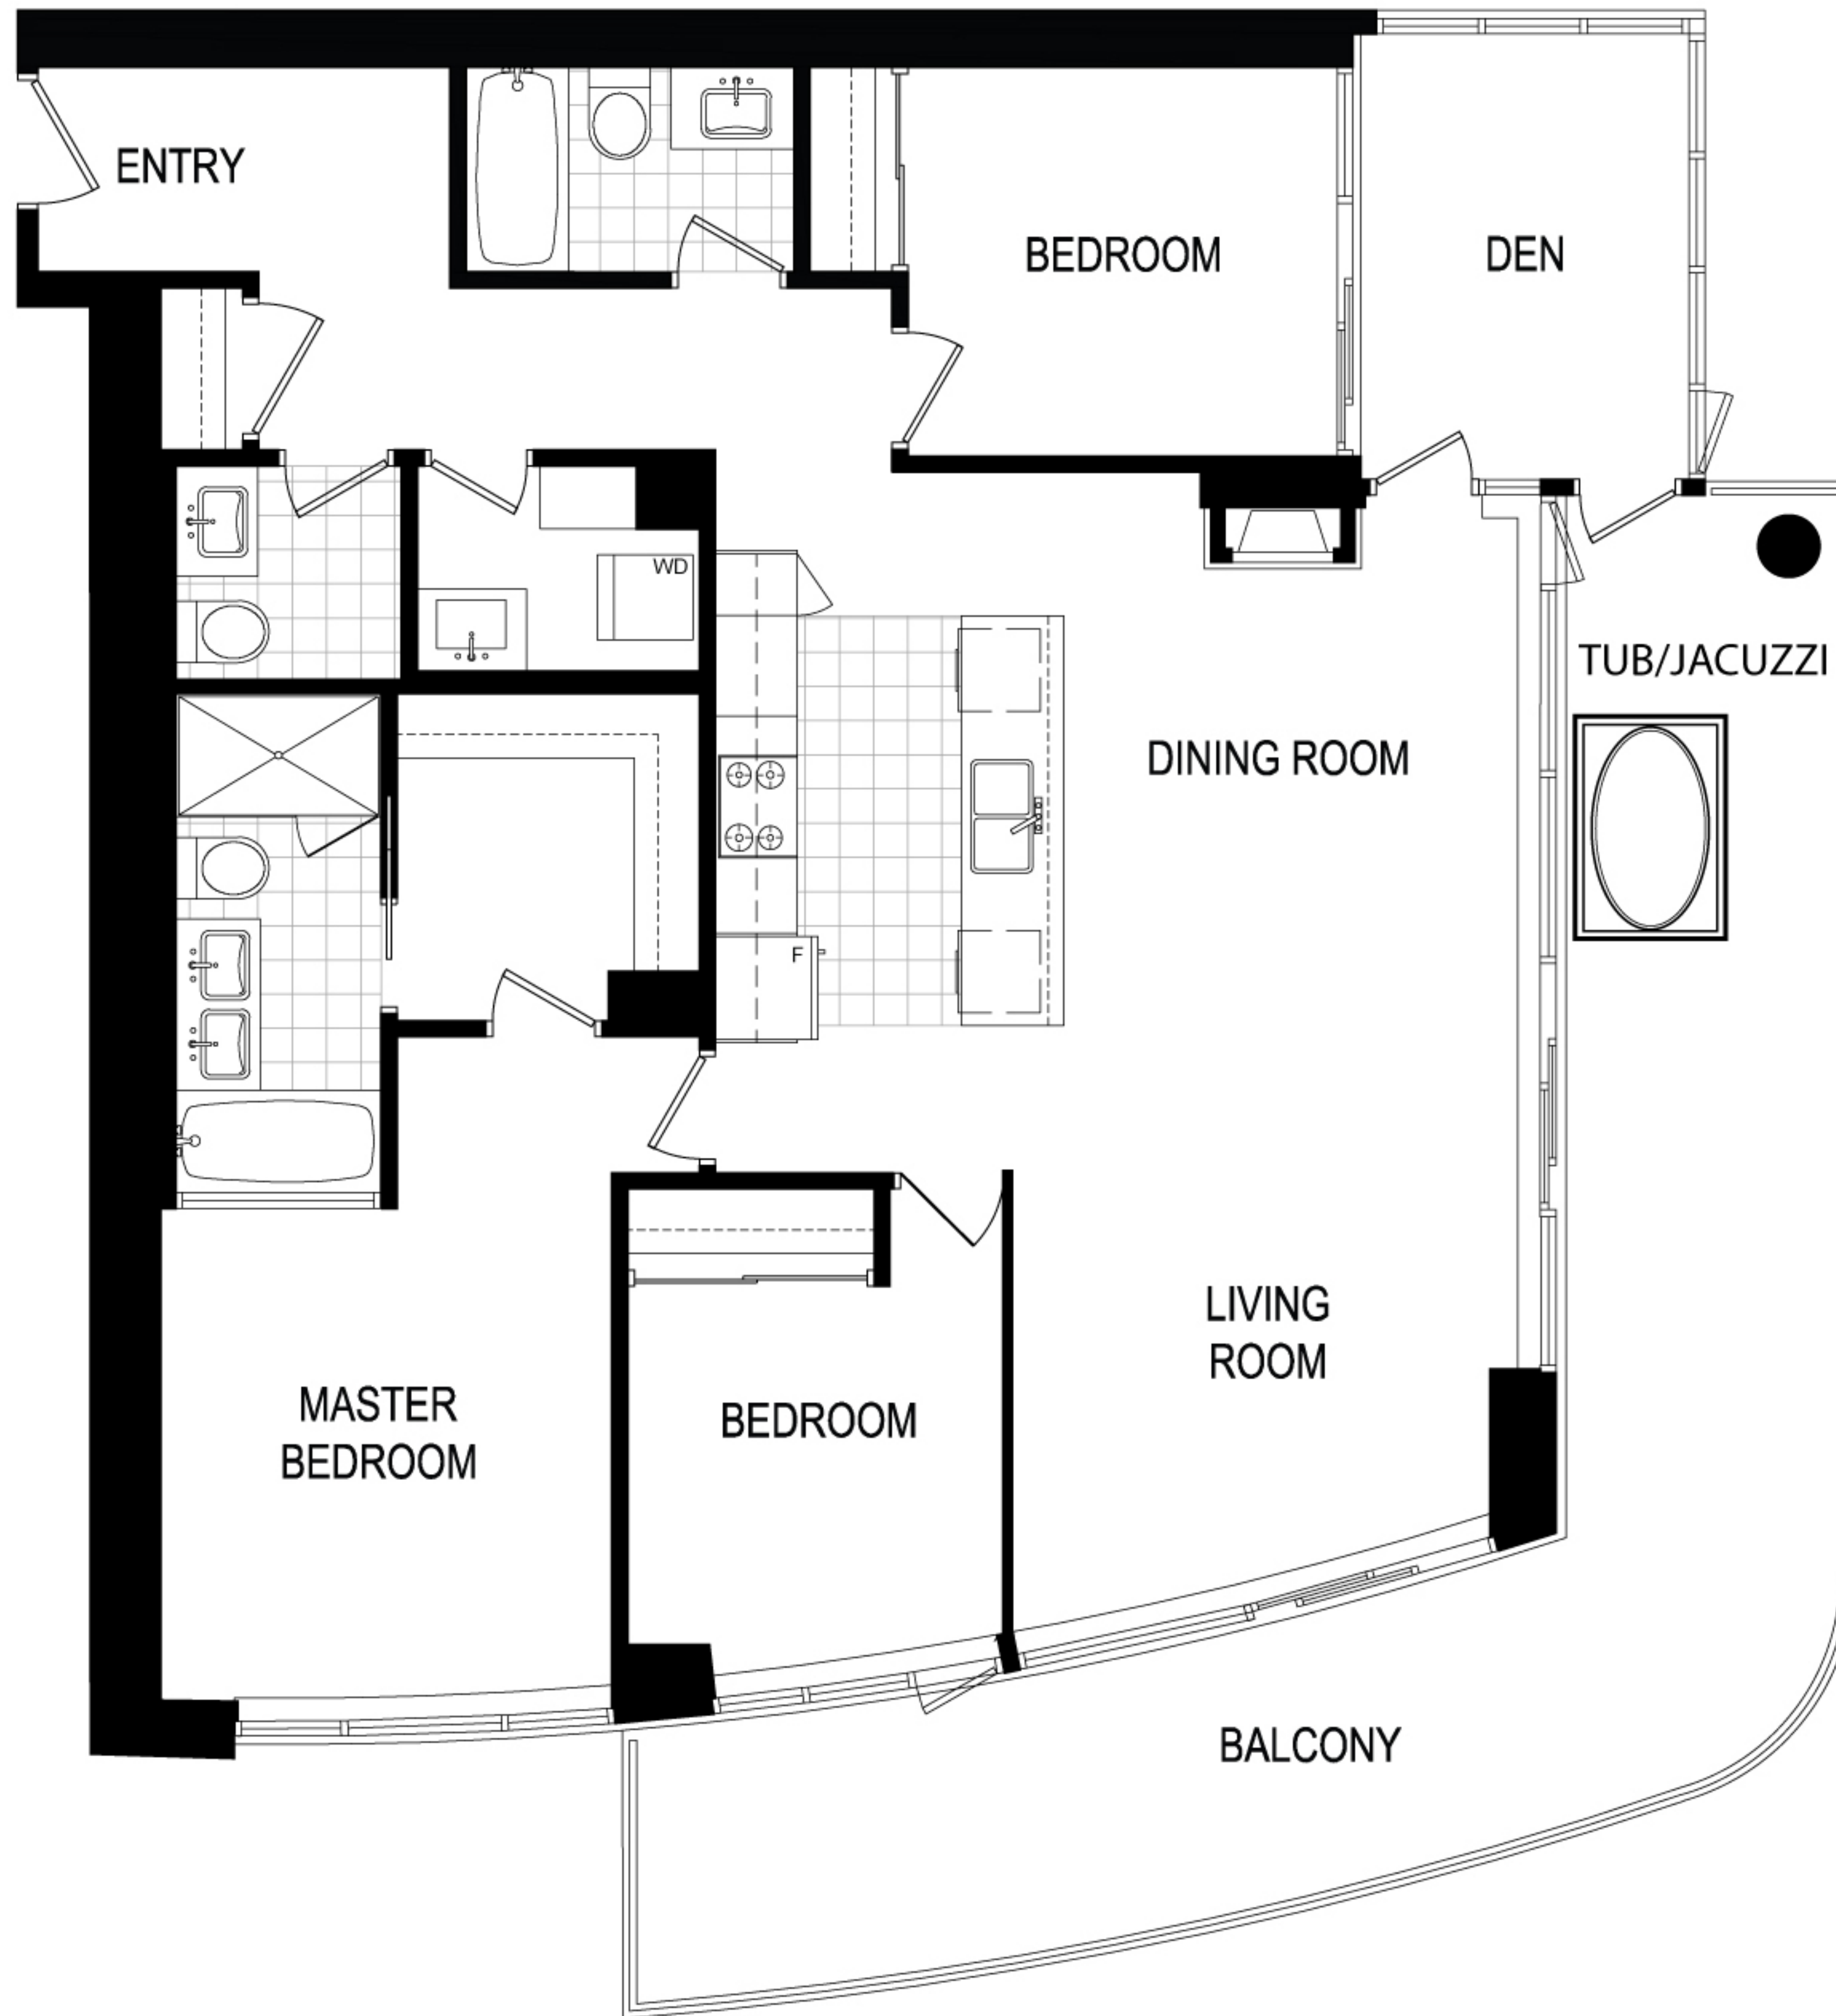

3 BEDROOM + DEN

1,446 sq.ft.+ BALCONY 388 sq.ft. = 1,834 sq.ft.

SUITE 01

LEVEL 2 TO 12