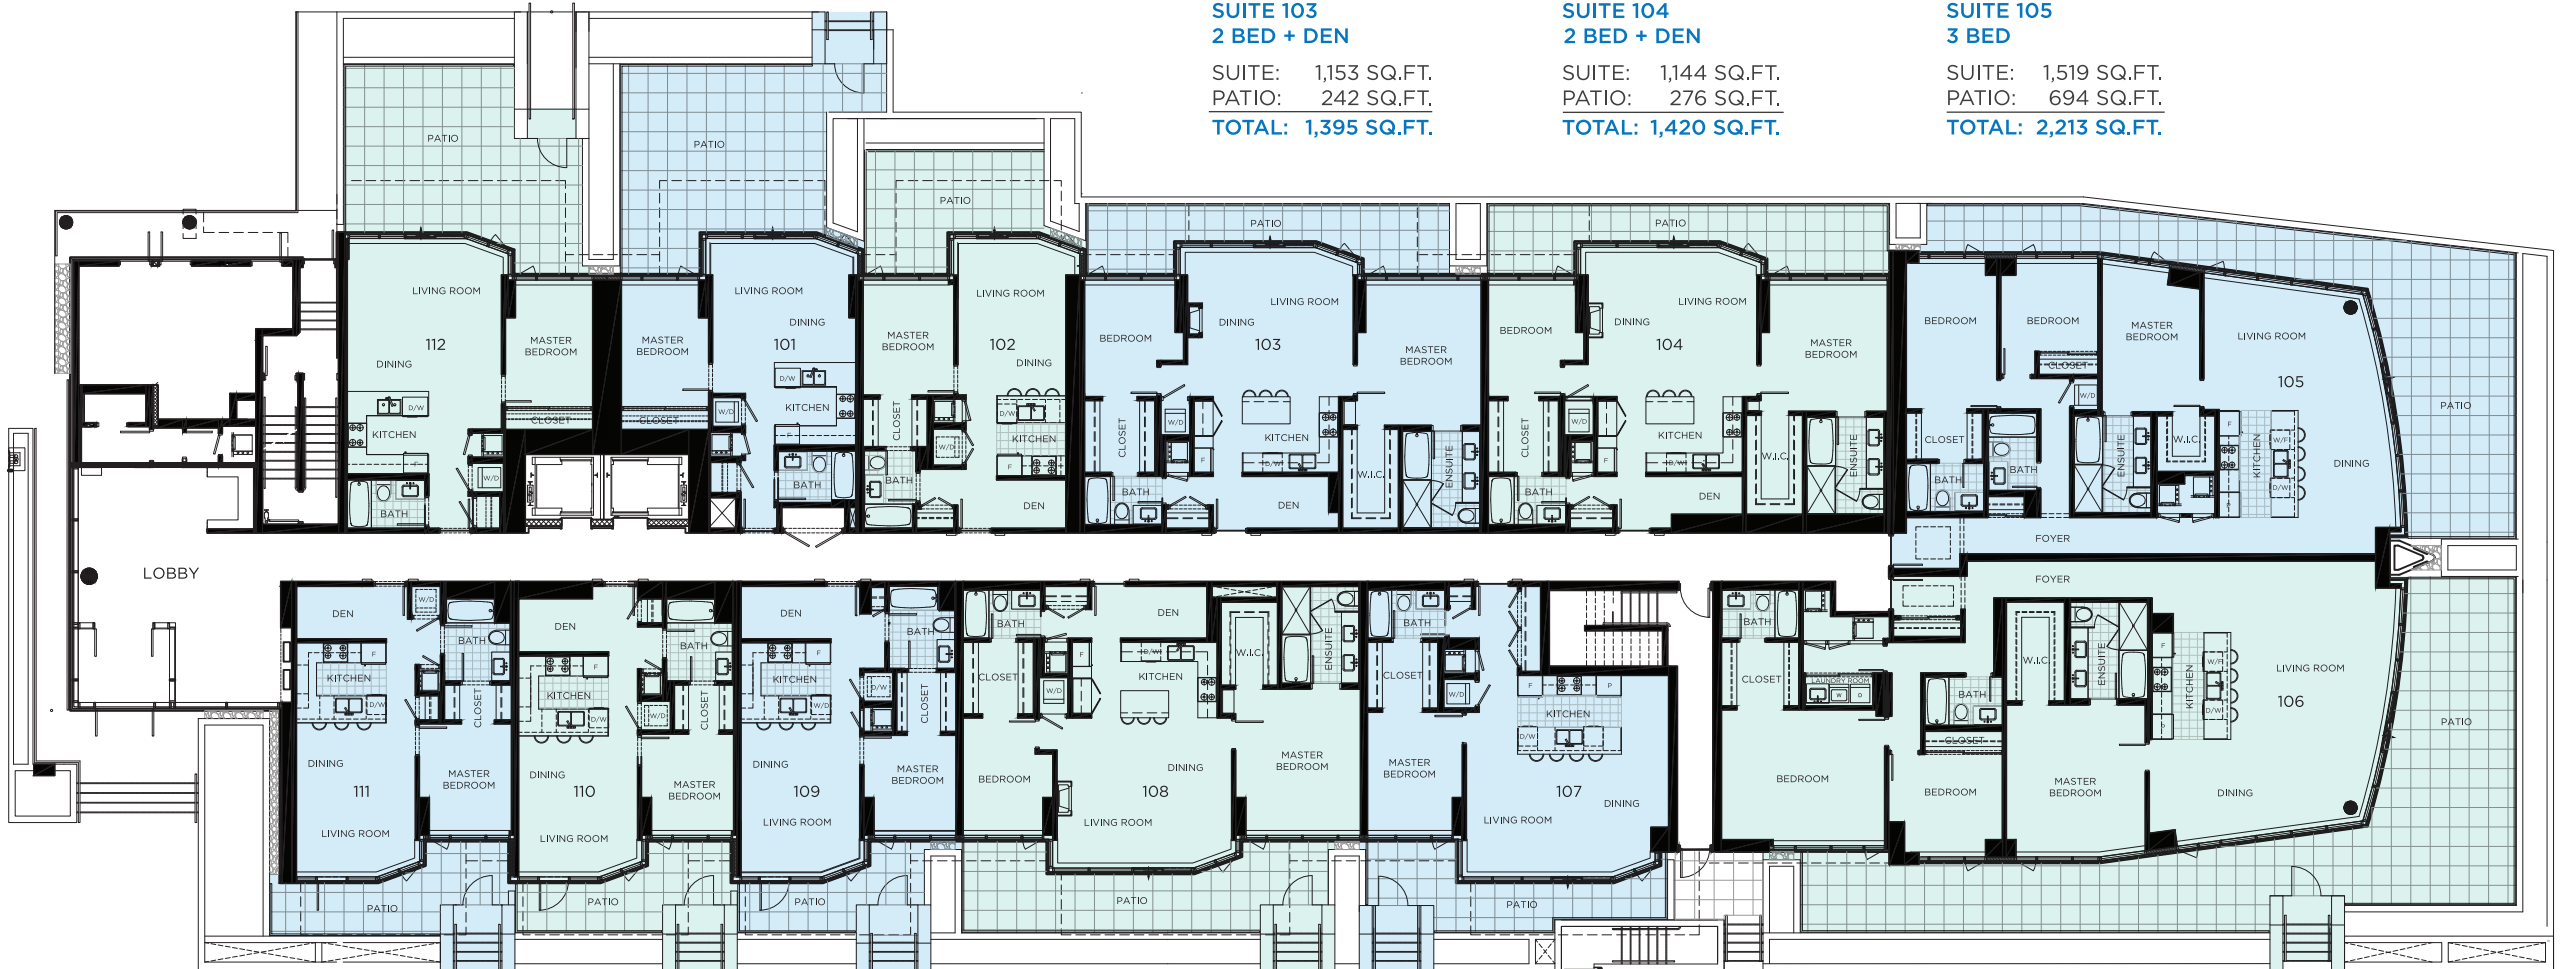

**SUITE 112**  
1 BED  
SUITE: 694 SQ.FT.  
PATIO: 436 SQ.FT.  
**TOTAL: 1,130 SQ.FT.**

**SUITE 101**  
1 BED  
SUITE: 618 SQ.FT.  
PATIO: 470 SQ.FT.  
**TOTAL: 1,088 SQ.FT.**

**SUITE 102**  
1 BED + DEN  
SUITE: 632 SQ.FT.  
PATIO: 215 SQ.FT.  
**TOTAL: 847 SQ.FT.**

**SUITE 103**  
2 BED + DEN  
SUITE: 1,153 SQ.FT.  
PATIO: 242 SQ.FT.  
**TOTAL: 1,395 SQ.FT.**

**SUITE 104**  
2 BED + DEN  
SUITE: 1,144 SQ.FT.  
PATIO: 276 SQ.FT.  
**TOTAL: 1,420 SQ.FT.**

**SUITE 105**  
3 BED  
SUITE: 1,519 SQ.FT.  
PATIO: 694 SQ.FT.  
**TOTAL: 2,213 SQ.FT.**

**SUITE 111**  
1 BED + DEN  
SUITE: 654 SQ.FT.  
PATIO: 174 SQ.FT.  
**TOTAL: 829 SQ.FT.**

**SUITE 110**  
1 BED + DEN  
SUITE: 640 SQ.FT.  
PATIO: 155 SQ.FT.  
**TOTAL: 795 SQ.FT.**

**SUITE 109**  
1 BED + DEN  
SUITE: 650 SQ.FT.  
PATIO: 125 SQ.FT.  
**TOTAL: 775 SQ.FT.**

**SUITE 108**  
2 BED + DEN  
SUITE: 1,131 SQ.FT.  
PATIO: 306 SQ.FT.  
**TOTAL: 1,437 SQ.FT.**

**SUITE 107**  
1 BED  
SUITE: 800 SQ.FT.  
PATIO: 200 SQ.FT.  
**TOTAL: 1,000 SQ.FT.**

**SUITE 106**  
3 BED  
SUITE: 1,982 SQ.FT.  
PATIO: 973 SQ.FT.  
**TOTAL: 2,955 SQ.FT.**